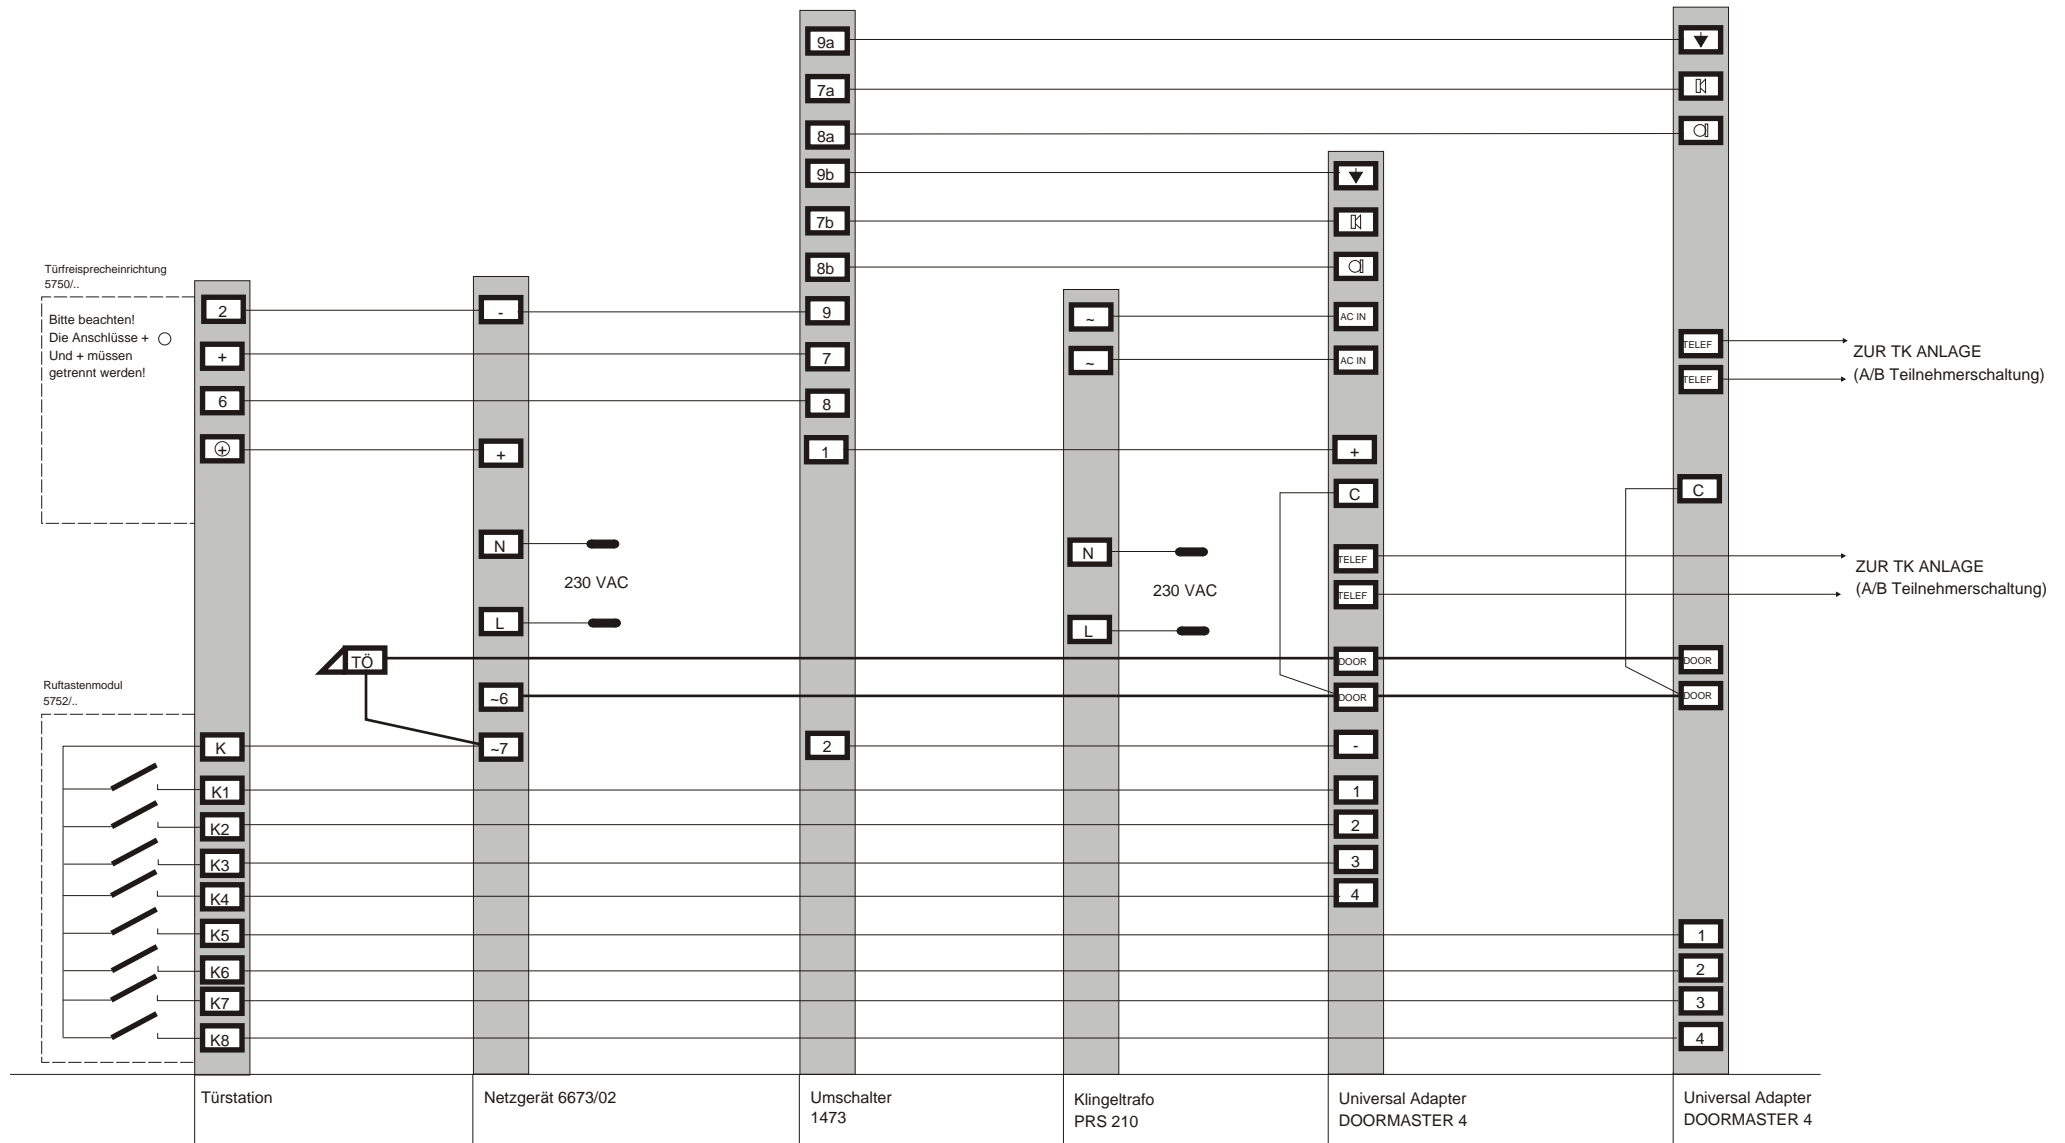

Türfreisprecheinrichtung
5750/..

Bitte beachten!
Die Anschlüsse +
Und + müssen
getrennt werden!

Ruftastenmodul
5752/..

Bitte beachten!

Funktion des zweiten Türöffnerkontaktes
im zweiten Doormaster (b Anschluss am Umschalter 1473)
umprogrammieren! (Automatische- und Dauerfunktion!)

Änderungen	1.0	2.0						Sachnummer	
Datum	5/01	5/01						AR 1001	
Zeichnung	S. Uhlir							Seite	von
Kontrolle	S. Uhlir							1	1
Titel									
2 DOORMASTER 4 an 1 Ritto									
Titel								Türstation für 8 KT	