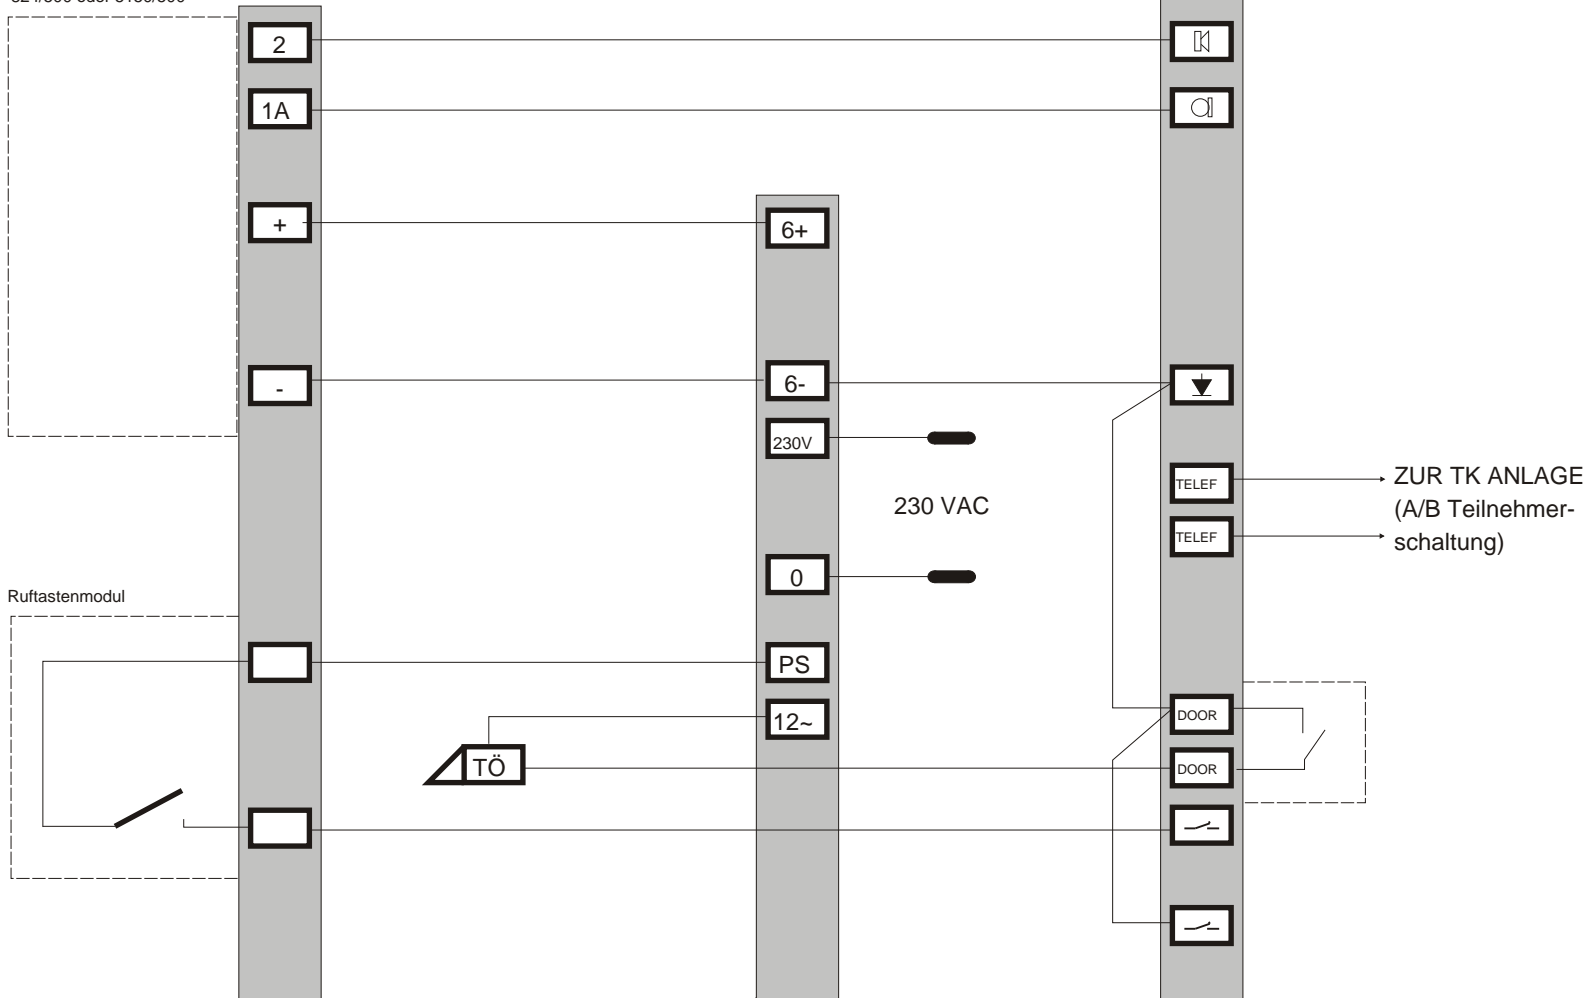

Türfreisprecheinrichtung
824/500 oder 5150/500

Türstation Kombi

Netzgerät 786/1

Universal Adapter
EX PBX

| | | | | | | | | | | | |
|------------|---|--|--|--|--|--|--|--|--|--------------|-----|
| Änderungen | 1.0 | | | | | | | | | Sachnummer | |
| Datum | 2/05 | | | | | | | | | AU 1000 | |
| Zeichnung |  | | | | | | | | | Seite | von |
| Kontrolle |  | | | | | | | | | 1 | 1 |
| | | | | | | | | | | ROCOM | |

Titel
Anschaltung einer Urmet TFE

an EX PBX