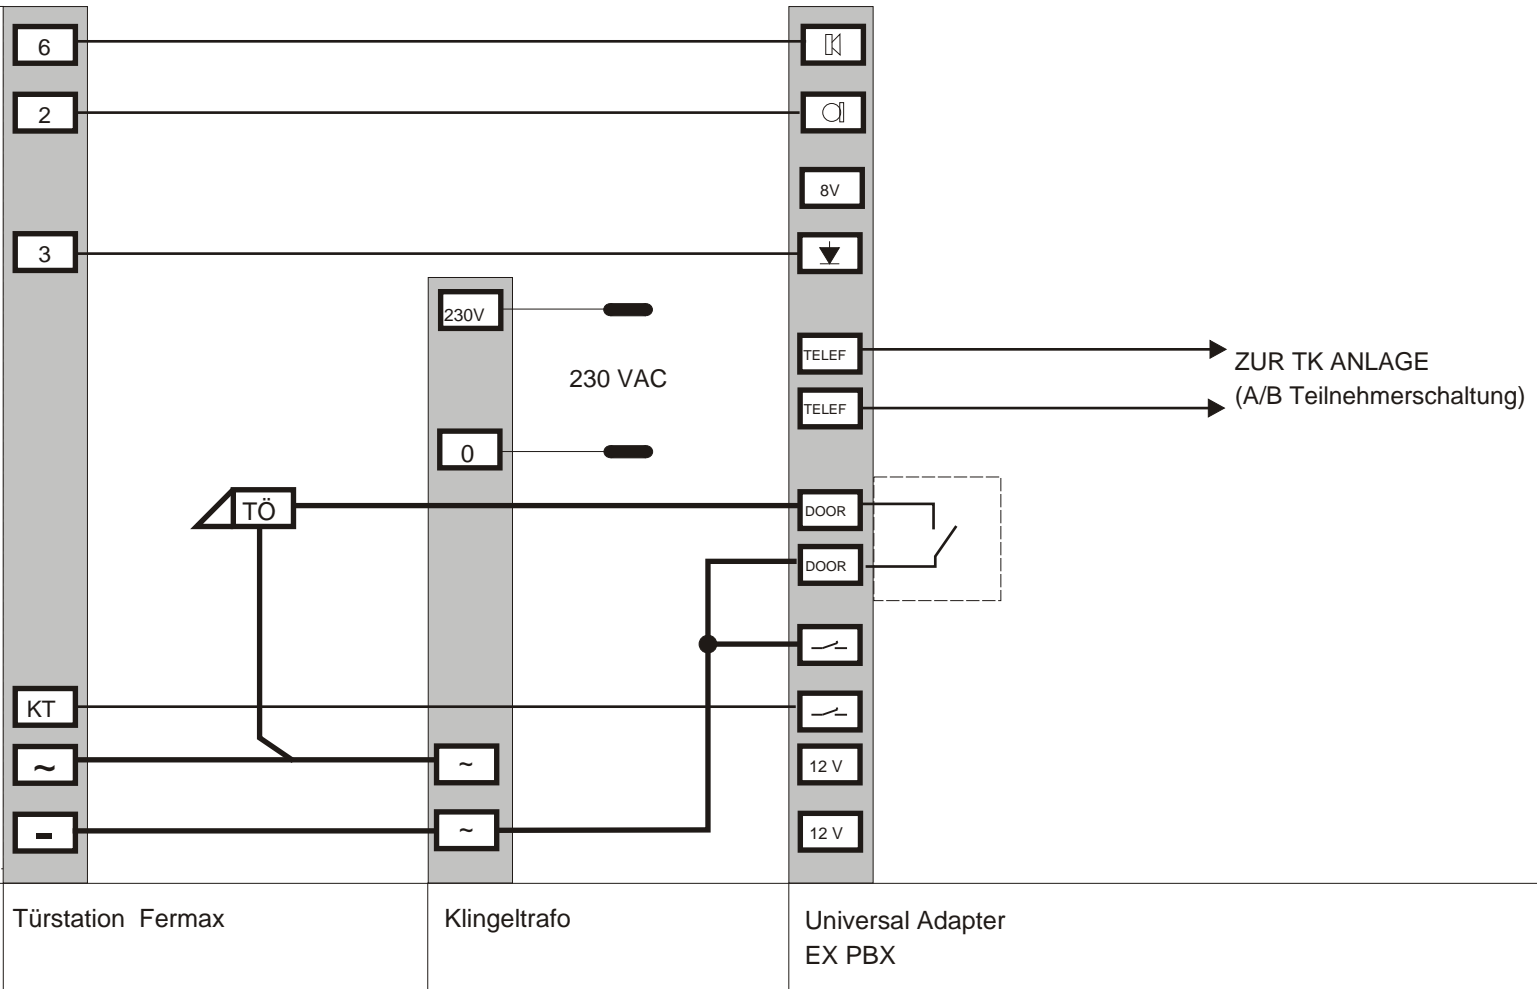

Türfreisprecheinrichtung

Bitte beachten!
Brückenstecker F/U
auf U,
und Brückenstecker
Lautsprecher/Summer
auf Summer

Änderungen	1.0								Sachnummer
Datum	8/04								AX 1000
Zeichnung	Titel							Seite	von
	Anschaltung einer Fermax TS							1	1
Kontrolle	an TK-Anlage über a/b								