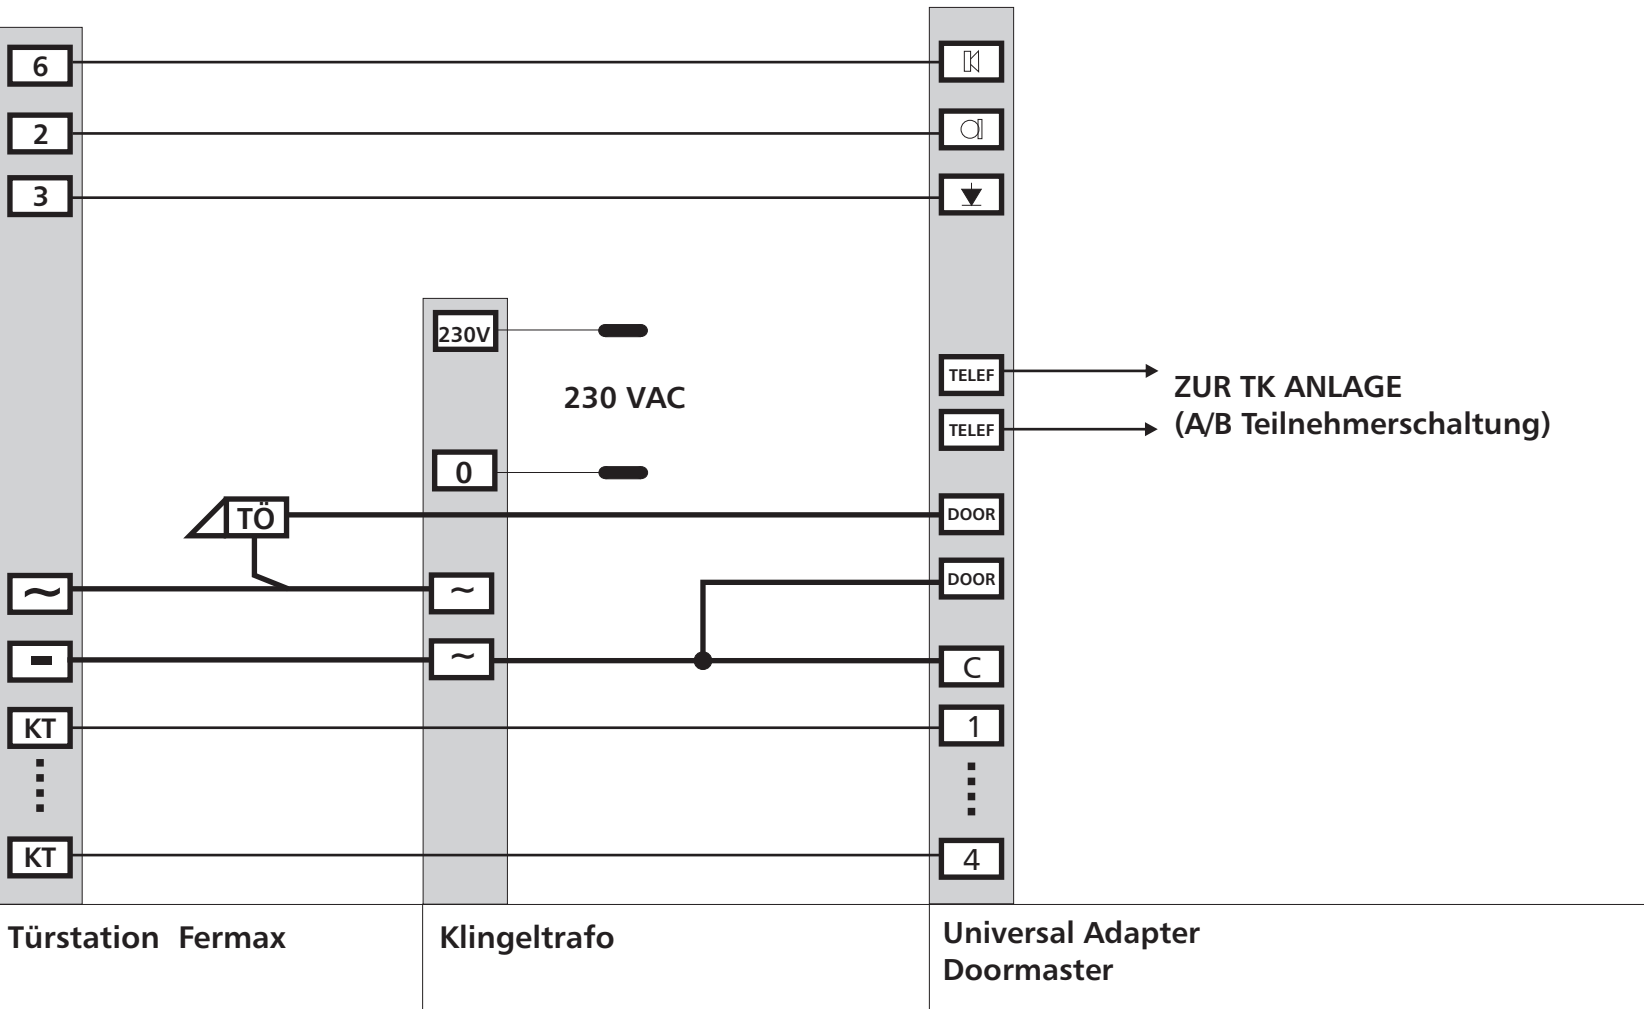

Türfreisprecheinrichtung

Bitte beachten!
Brückenstecker F/U
auf U,
und Brückenstecker
Lautsprecher/Summer
auf Summer

Türstation Fermax

Klingeltrafo

Universal Adapter
Doormaster

Anderungen	1.0								Sachnummer	
Datum	2/15								AX1001	
Zeichnung	<i>S. Uhlir</i>	Titel							Seite	von
Kontrolle	<i>S. Uhlir</i>	Anschaltung einer Fermax TS							1	1
								an a/b über Doormaster 4		
								ROCOM		