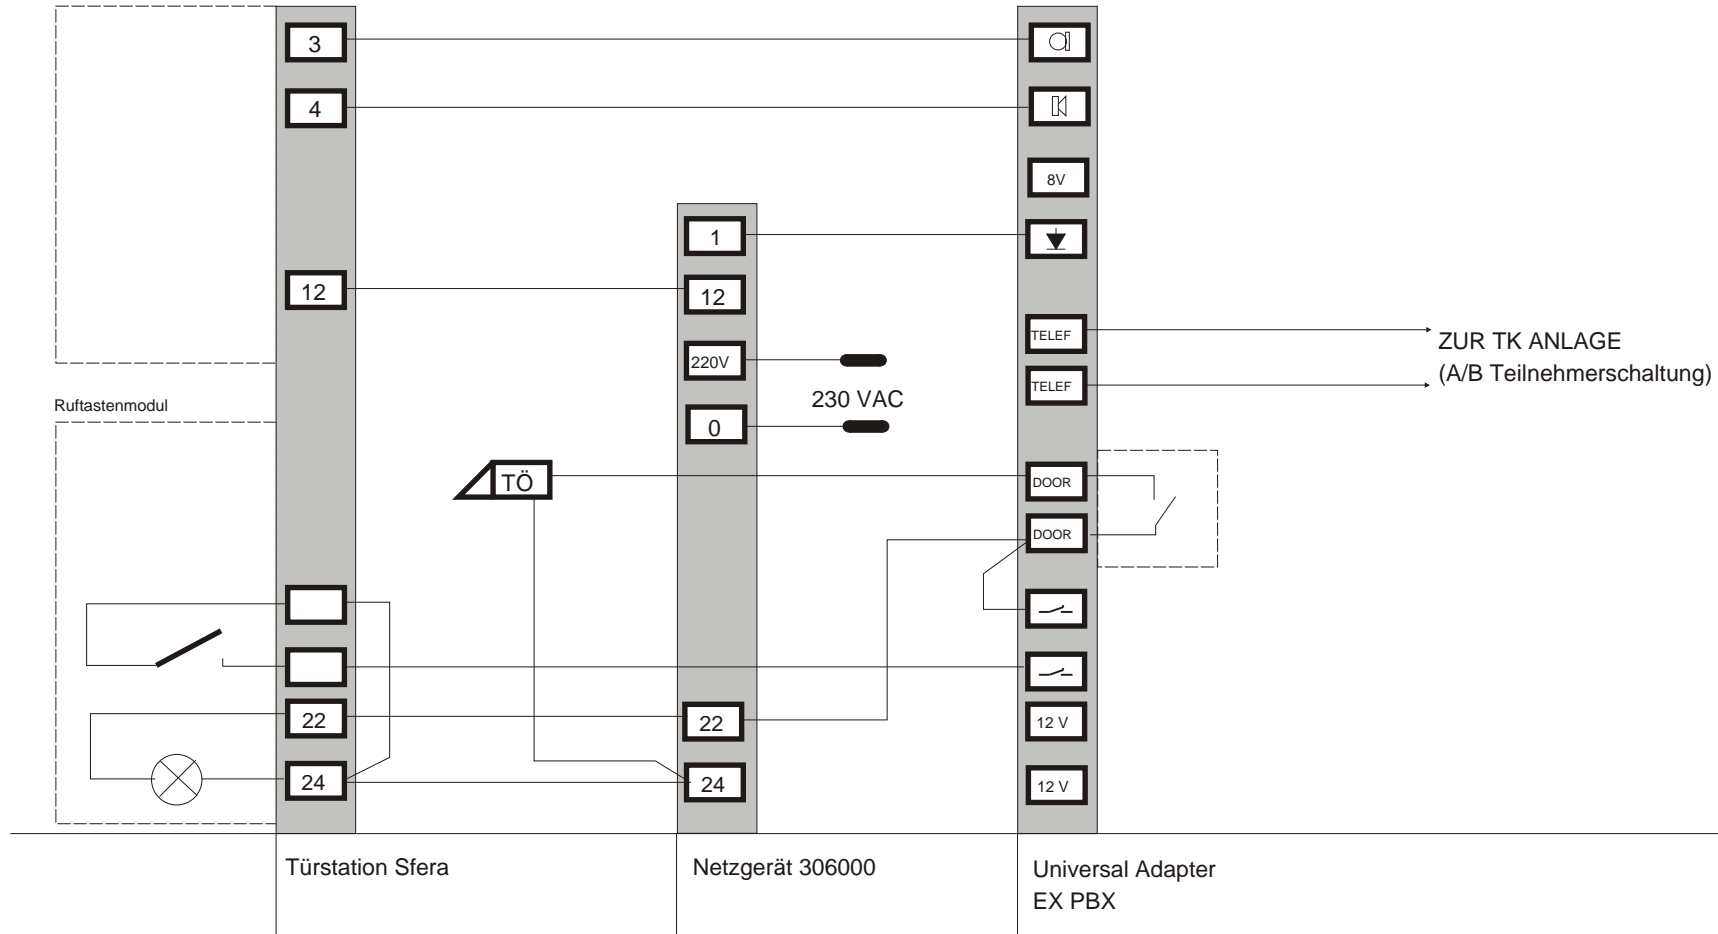

Türfreisprecheinrichtung
Sfera 302120

Ruftastenmodul

| | | | | | | | | | |
|--|------|--|--|--|--|--|--|------------|-----|
| Änderungen | 1.0 | | | | | | | Sachnummer | |
| Datum | 5/99 | | | | | | | SS 1021 | |
| Zeichnung | | | | | | | | Seite | von |
| Kontrolle | | | | | | | | 1 | 1 |
| Titel Anschaltung eine Terraneo Sfera | | | | | | | | | |
| Titel Türtstation an a/b über EX PBX | | | | | | | | | |