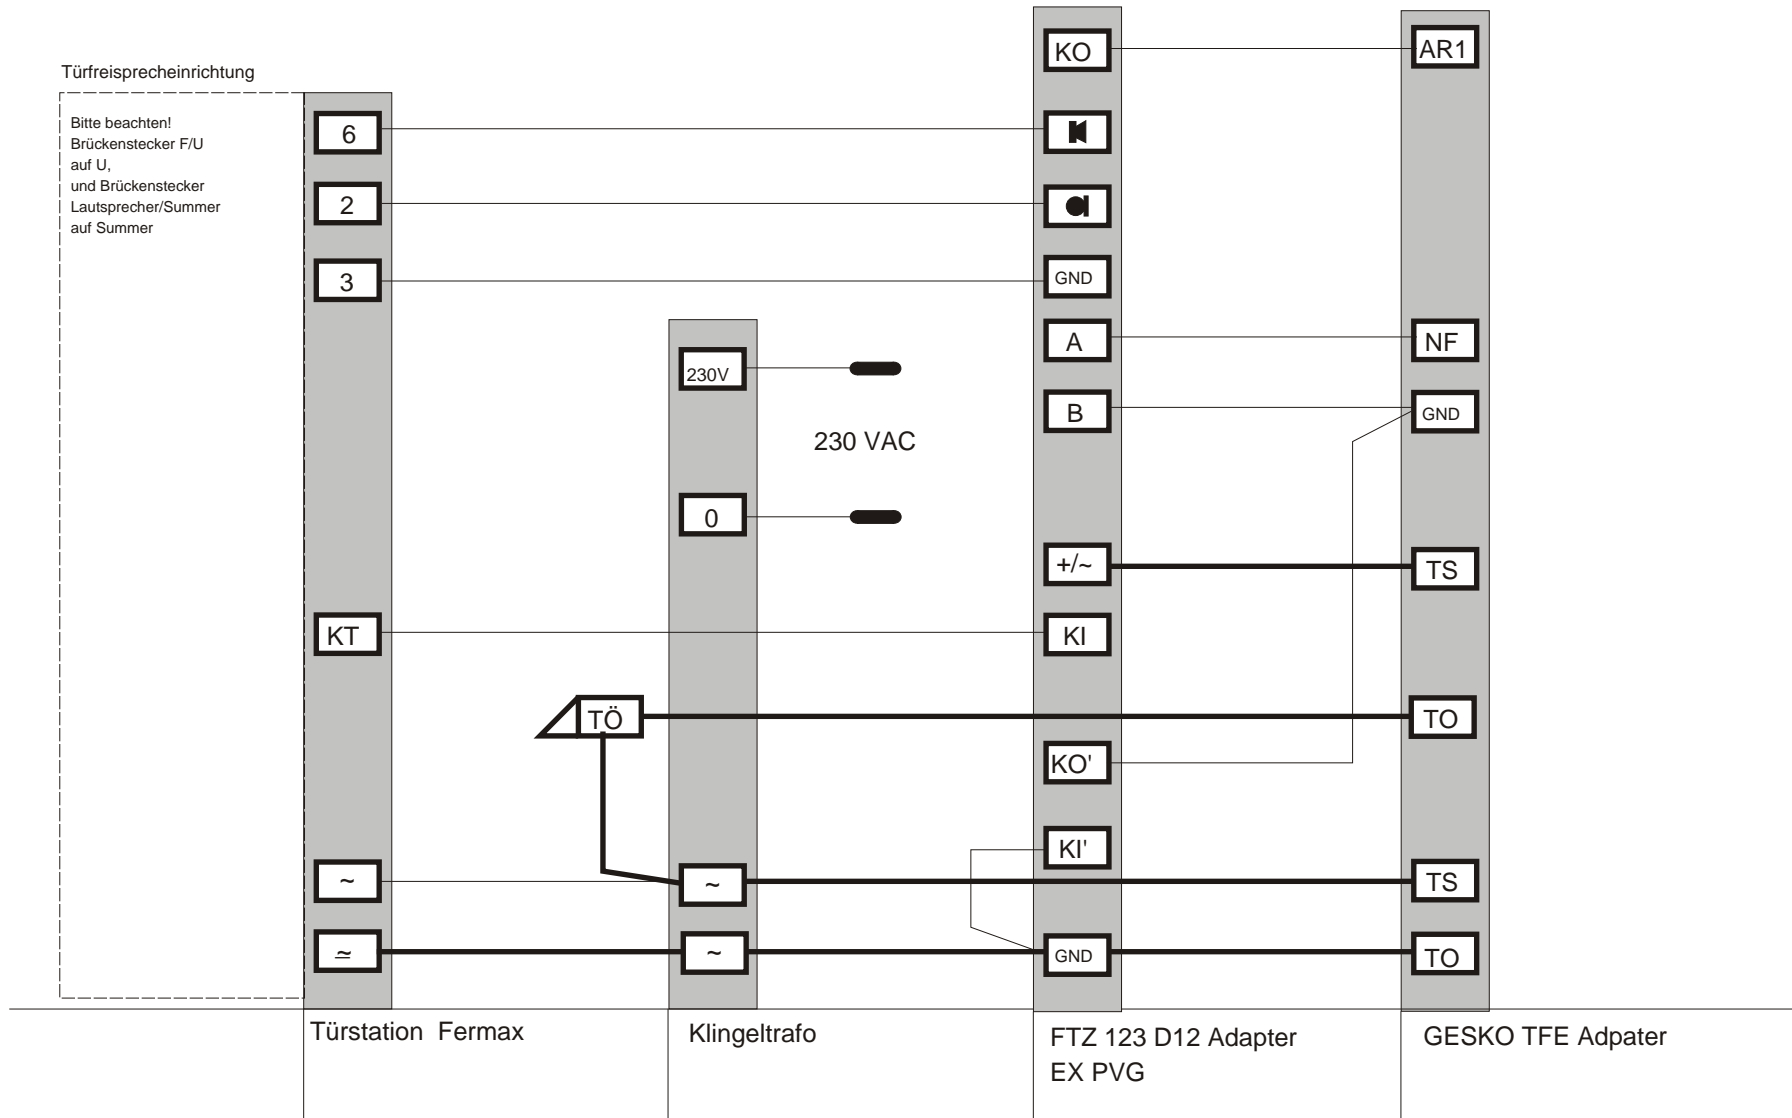

Türfreisprecheinrichtung

Bitte beachten!
Brückenstecker F/U
auf U,
und Brückenstecker
Lautsprecher/Summer
auf Summer

Änderungen	1.0	1.1							Sachnummer	
Datum	08/02	11/02							FM 1000	
Zeichnung	Titel Anschaltung einer Fermax TS								Seite	von
Kontrolle									1	1
an Gesko TFE Adpater										