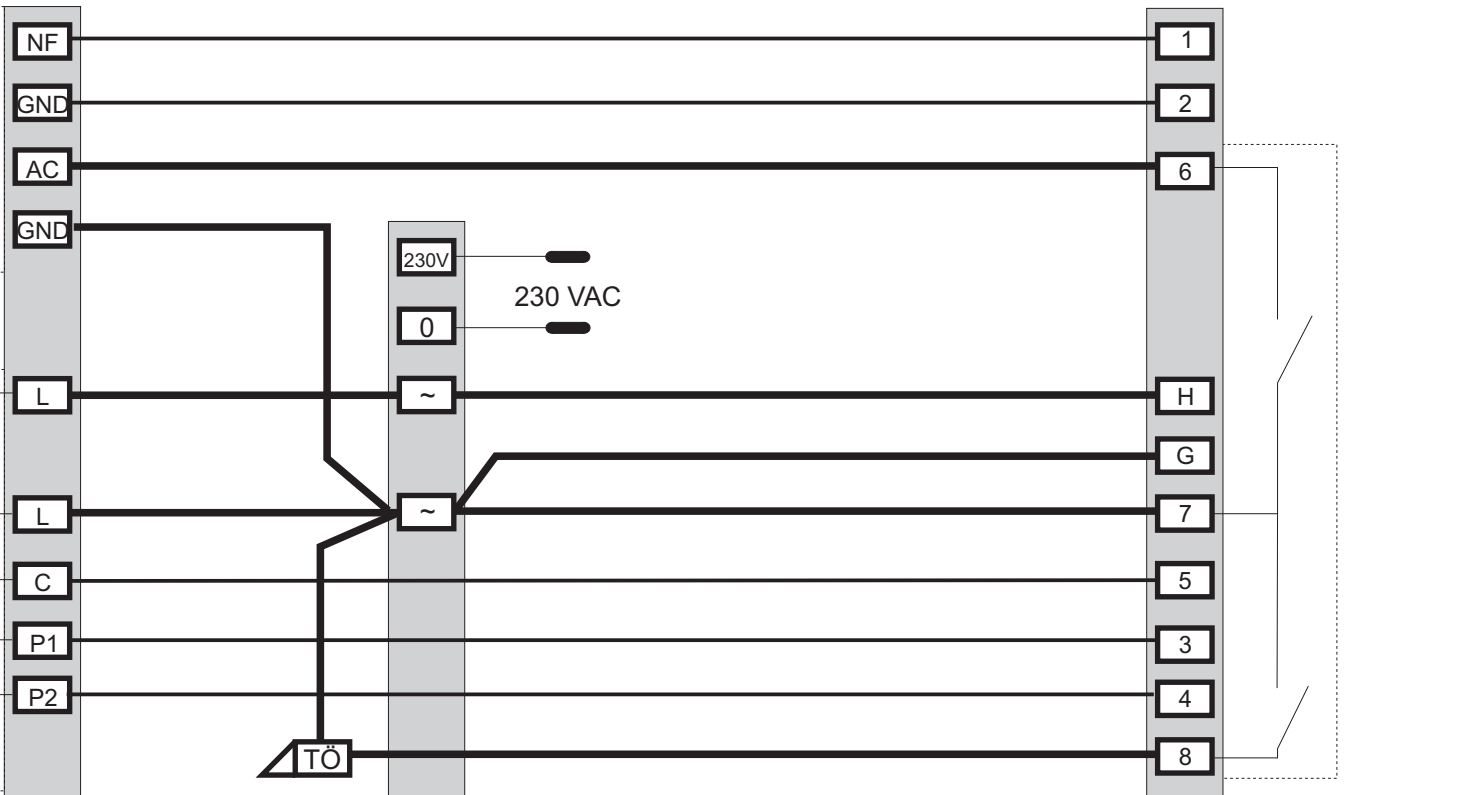

Türfreisprecheinrichtung
MDTFE/MDTFE IV

Ruftastenmodul Mody

FARFISA Türstation

FARFISA Netzgerät
PRS 210

Doormaster Smart FTZ

Änderungen	1.0								Sachnummer	SK 1020		
Datum	3.15								Seite	1	von	1
Zeichnung									Titel Anschaltung MDTFE/MDTFE IV			
Kontrolle									an Doormaster Smart FTZ			
									ROCOM			